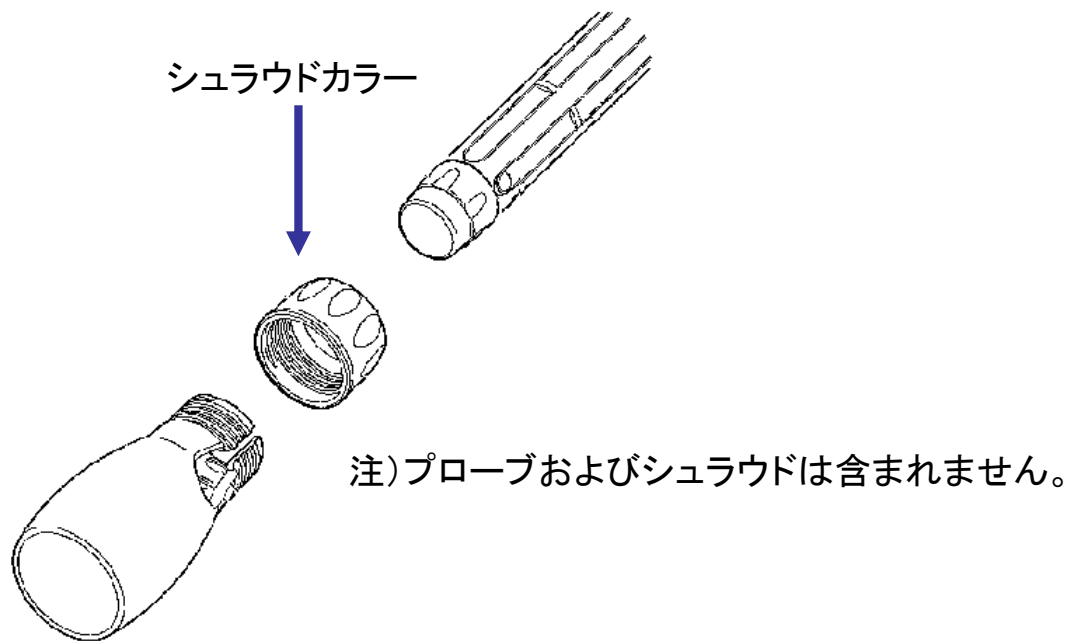

HQ d 用 オプション

標準型 L D O プローブ用 シュラウド キット

カタログ番号: HACH4025 (5832500)

キットは、シュラウドとシュラウドカラーより構成されています。

HQ d 用 オプション

標準型 L D O プローブ用 シュラウドカラー

カタログ番号: HACH3484 (5167000)