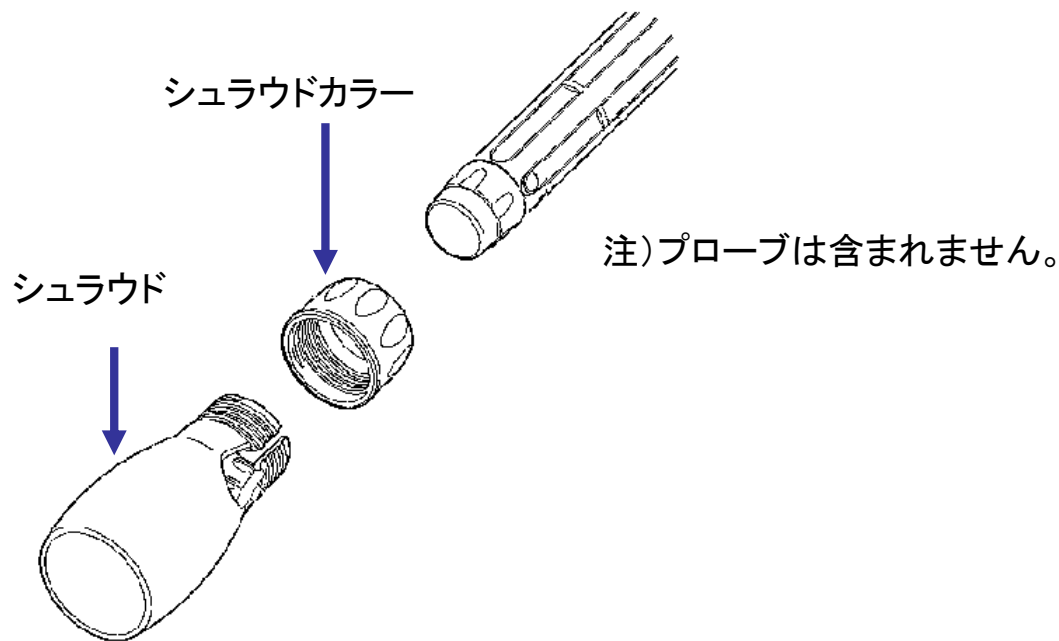

HQ d 用 オプション

標準型 L D O プローブ用 シュラウド キット

カタログ番号: HACH4025 (5832500)

キットは、シュラウドとシュラウドカラーより構成されています。

HQ d 用 オプション

標準型 L D O プローブ用 シュラウドカラー

カタログ番号: HACH3484 (5167000)